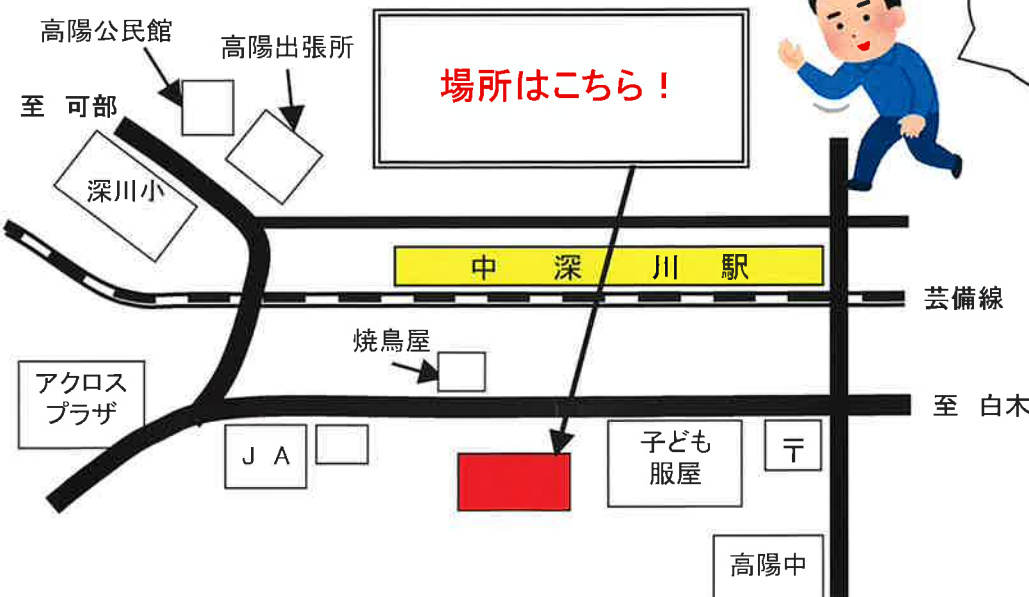

○相談は無料です

○ご自宅へも
訪問できます

○秘密は守ります
安心してご相談
ください