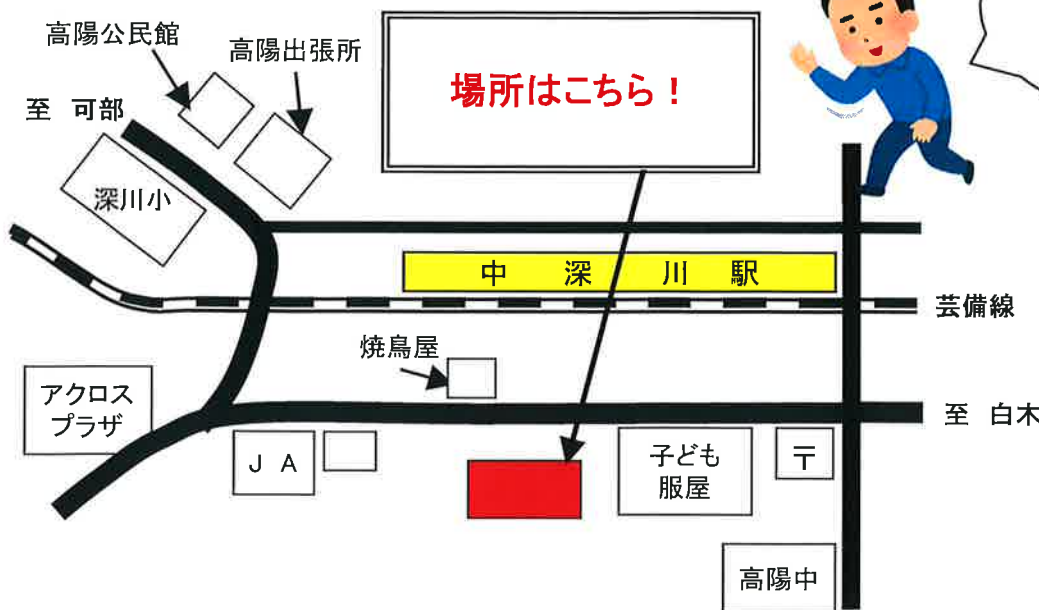

高陽・亀崎・落合地域包括支援センター

ほうかつだより

創刊号 令和元年9月発行

(発行)

広島市高陽・亀崎・落合地域包括支援センター
住所) 安佐北区深川六丁目3番26号
電話) 841-5533 FAX) 845-8811
営業時間) 月~土曜日 8:30~17:15
日・祝 休み

こんにちは!

広島市高陽・亀崎・落合 地域包括支援センター です

お気軽にご相談
ください!

- 相談は無料です
- ご自宅へも
訪問できます
- 秘密は守ります
安心してご相談
ください

小河原・上深川あんしんネットワークが始まりました！

頼りになるのは遠くの親戚より、近くの他人です。

亀崎・狩留家・原田山(落合東)でもすでに取り組みが始まっていますが、9月1日から小河原・上深川でも始まりました。

高齢者が住みなれた地域で、安心して暮らしていくため、困った時「助けて！」と言える“向こう三軒両隣”のネットワークの充実のお手伝いをしています。

大田美穂の刀剣探訪

ゲームの影響で刀に興味を持ち、博物館や美術館を巡っています。今流行りの『刀剣女子』という程ではありません。

最近、太宰府天満宮にて展示中だった『蛭丸写し(影打)』と、九州国立博物館へ『大般若長光』を観に新幹線で日帰り一人旅をしました。電車に乗る直前に縁石に足をとられ転倒しましたが、青あざ程度の打ち身なので、刀観たさに痛みを堪えて行ってきました。行ける範囲で、今後も博物館や美術館を巡って刀を観て歴史に触れてこようと思っています。